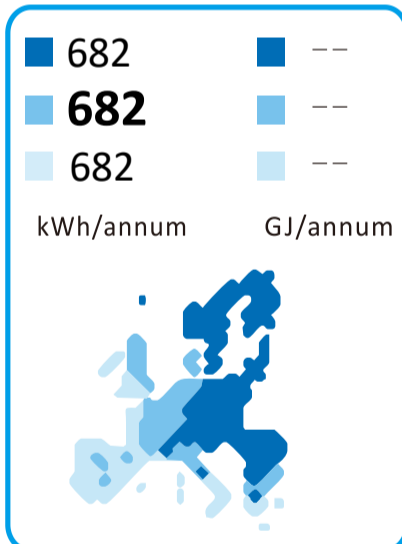

ENERG Y IJA
 енергия · ενέργεια IE IA

HENQTM

Henq Eco R290 200lts

A+

2017

812/2013