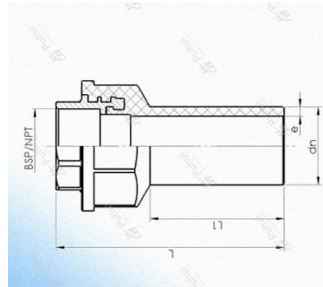

Ficha técnica

Transição Fêmea NPT Macho

Dimensão	L	L1	SDR
25 x 3/4"	67	40	SDR11
32 x 1"	78.5	47	SDR11
40 x 1 1/4"	88.5	55	SDR11
50 x 1 1/2"	96	59	SDR11
63 x 2"	121	80	SDR11
75 x 2 1/2"	118	63	SDR11
90 x 3"	126	66	SDR11
110 x 4"	138	71	SDR11