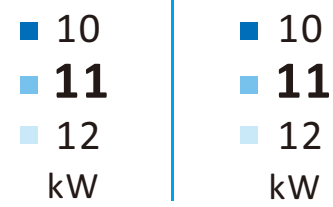

**ENERG** Y IJA  
енергия · ενεργεια IE IA

HQKS120WN8SB

55 °C

35 °C

A<sup>++</sup>

A<sup>+++</sup>

10

11