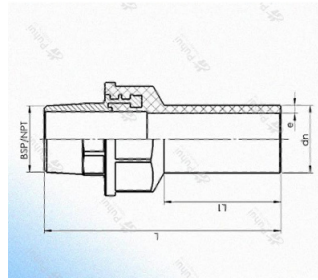

## Transição Rosca

### NPT Macho

Dimensão	L	L1	SDR
25 x 3/4"	80	40	SDR11
32 x 1"	96.5	47	SDR11
40 x 1.1/4"	108.5	55	SDR11
50 x 1.1/2"	113	59	SDR11
63 x 2"	138	80	SDR11
75 x 2.1/2"	135	63	SDR11
90 x 3"	145	66	SDR11
110 x 4"	156	71	SDR11