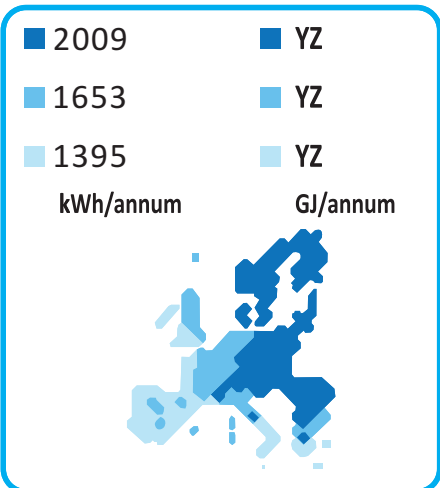

ENERG

енергия · ενεργεια

Y IJA
IE IA

HENQ

HENQX6/260L

≤59 dB

260L

2017